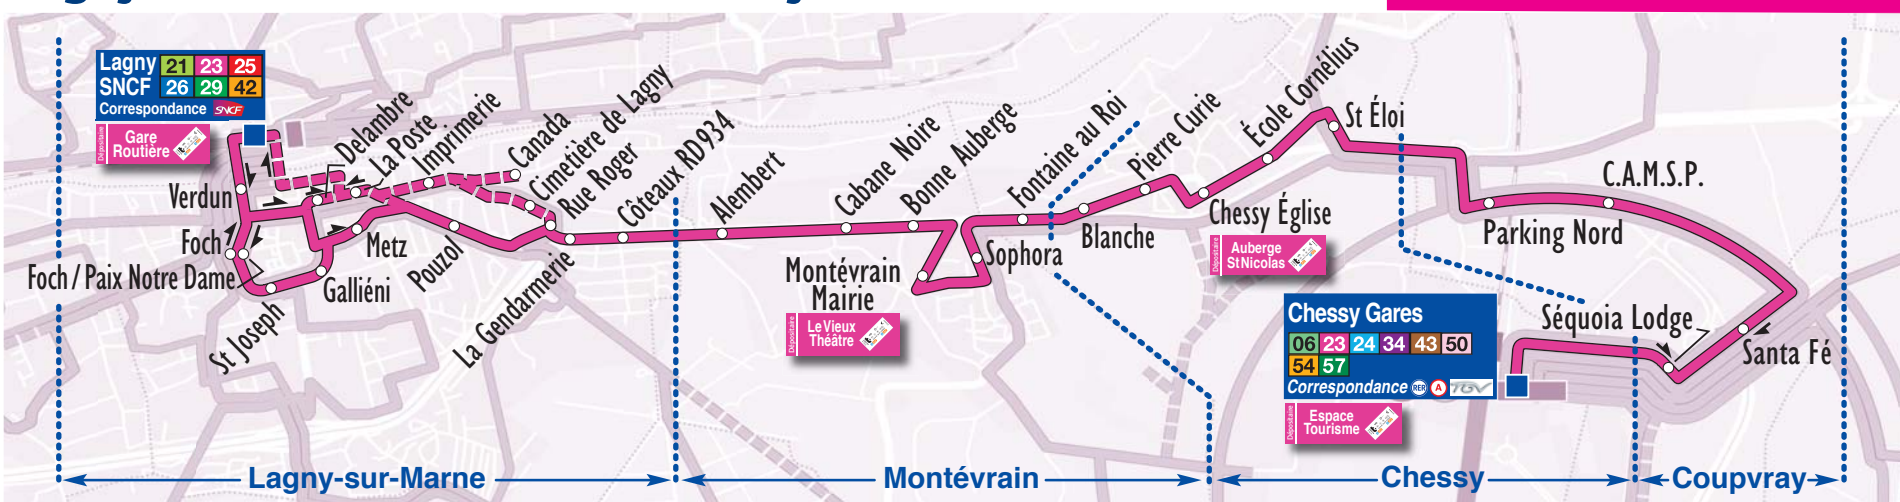

Lagny SNCF ↔ Montévrain ↔ Chessy Gares

1 ticket t+

PLAN DE SITUATION

23

Lagny SNCF > Chessy Gares

	SNCF provenance Meaux*	6:16	7:16	8:16	9:31	10:31	11:31	12:31	13:31	14:31	16:01	17:01	18:01	19:01	20:01
	SNCF provenance Paris*	7:23	8:23	9:23	10:52	11:53	12:53	13:53	14:52	15:53	16:53	17:53	19:23	20:23	
LAGNY	Lagny SNCF	6:30	7:30	8:28	9:43	10:58	11:58	13:04	13:58	14:57	16:03	17:05	18:07	19:30	20:31
	Verduin	6:32	7:32	8:30	9:45	11:00	12:00	13:06	14:00	14:59	16:05	17:07	18:09	19:32	20:33
	Foch	6:33	7:33	8:31	9:46	11:01	12:01	13:07	14:01	15:00	16:06	17:08	18:10	19:33	20:34
	Galliéni	6:35	7:35	8:33	9:48	11:03	12:03	13:09	14:03	15:02	16:08	17:10	18:12	19:35	20:36
	La Gendarmerie	6:38	7:38	8:36	9:51	11:06	12:06	13:12	14:06	15:05	16:11	17:13	18:15	19:38	20:39
	Côteaux RD 934	6:39	7:39	8:37	9:52	11:07	12:07	13:13	14:07	15:06	16:12	17:14	18:16	19:39	20:40
MONTÉVRAIN	Alembert**	6:41	7:41	8:39	9:54	11:09	12:09	13:15	14:09	15:08	16:14	17:16	18:18	19:41	20:42
	Cabane Noire**	6:42	7:42	8:40	9:55	11:10	12:10	13:16	14:10	15:09	16:15	17:17	18:19	19:42	20:43
CHESSY	St Éloi	6:46	7:46	8:44	9:59	11:14	12:14	13:20	14:14	15:13	16:19	17:21	18:23	19:46	20:47
COUPVRAÏ	C.A.M.S.P.	6:49	7:49	8:47	10:02	11:17	12:17	13:23	14:17	15:16	16:22	17:24	18:26	19:49	20:50
CHESSY	Chessy Gares	6:54	7:54	8:52	10:07	11:22	12:22	13:28	14:22	15:21	16:27	17:29	18:31	19:54	20:55
	RER A direction Paris*	7:06	8:06	9:09	10:16	11:26	12:36	13:36	14:26	15:36	16:46	17:46	18:46	20:00	21:00

* Les correspondances SNCF/RER sont données à titre indicatif, sous réserve de modification, de perturbation ou de travaux.
** Le week-end et les jours fériés, les arrêts "Montévrain Mairie" et "Sophora" ne sont pas desservis. Se rendre aux arrêts situés sur la N 34.

Chessy Gares > Lagny SNCF

	RER A provenance Paris*	6:53	7:53	8:51	10:11	11:21	12:21	14:21	15:21	16:20	17:21	18:51	19:51	20:51
CHESSY	Chessy Gares	7:00	7:58	8:58	10:16	11:27	12:28	14:27	15:27	16:32	17:38	18:58	20:00	21:01
COUPVRAÏ	C.A.M.S.P.	7:05	8:03	9:03	10:21	11:32	12:33	14:32	15:32	16:37	17:43	19:03	20:05	21:06
CHESSY	St Éloi	7:07	8:05	9:05	10:23	11:34	12:35	14:34	15:34	16:39	17:45	19:05	20:07	21:08
MONTÉVRAIN	Cabane Noire**	7:10	8:08	9:08	10:26	11:37	12:38	14:37	15:37	16:42	17:48	19:08	20:10	21:11
	Alembert**	7:11	8:09	9:09	10:27	11:38	12:39	14:38	15:38	16:43	17:49	19:09	20:11	21:12
LAGNY	Côteaux RD 934	7:12	8:10	9:10	10:28	11:39	12:40	14:39	15:39	16:44	17:50	19:10	20:12	21:13
	Rue Roger	7:14	8:12	9:12	10:30	11:41	12:42	14:41	15:41	16:46	17:52	19:12	20:14	21:15
	Galliéni	7:17	8:15	9:15	10:33	11:44	12:45	14:44	15:44	16:49	17:55	19:15	20:17	21:18
	Foch Paix Notre Dame	7:21	8:19	9:19	10:37	11:48	12:49	14:48	15:48	16:53	17:59	19:19	20:21	21:22
	Verduin	7:22	8:20	9:20	10:38	11:49	12:50	14:49	15:49	16:54	18:00	19:20	20:22	21:23
	Lagny SNCF	7:24	8:22	9:22	10:40	11:51	12:52	14:51	15:51	16:56	18:02	19:22	20:24	21:25
	SNCF direction Paris*	7:32	8:32	9:32	11:02	12:02	13:02	15:02	16:02	17:01	18:32	19:32	20:32	21:32
	SNCF direction Meaux*	7:54	8:54	9:55	10:54	11:54	13:24	15:24	16:24	17:09	18:09	19:39	20:54	21:54