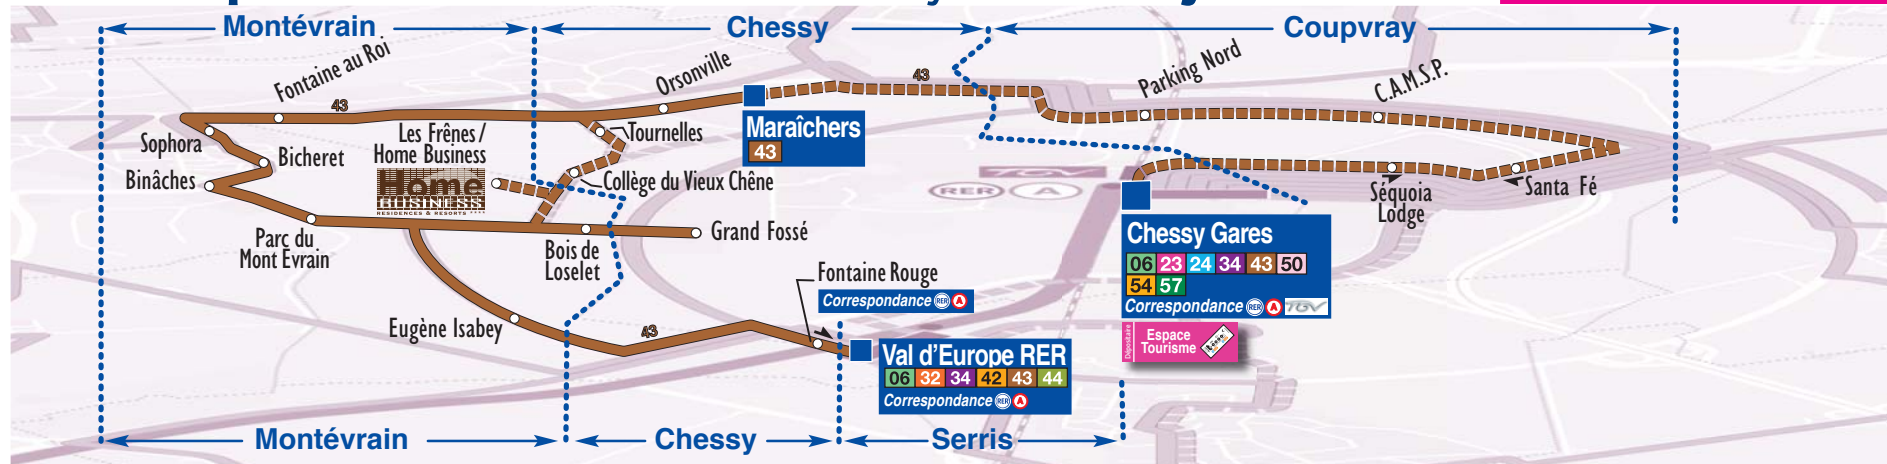

Val d'Europe RER ↔ Montévrain ↔ Chessy ↔ Chessy Gares

1 ticket t +

Les titres de transport valables sur le réseau Pep's

- Carte Navigo Intégrale zones 4/5 (2 zones)
- Carte Navigo Mois zones 4/5 (2 zones)
- Carte Navigo Semaine zones 4/5 (2 zones)
- Carte Imagine'R (2 zones)
- Carte Scolaire 77
- Ticket T + en carnet de 10 11,60 € (plein tarif), 5,80 € (1/2 tarif)
- Carte Mobilis (zones 1-5)
- Carte Paris Visite
- Ticket jeunes week-end (zones 1-5)
- Carte Fuchsia
- Carte Rubis
- Ticket de "dépannage" (émis à bord du véhicule) 1,70 €

Montévrain Sophora ↔ Chessy Gares

S D Jours fériés

MONTÉVRAIN	Sophora	9:08	9:31	9:55	10:21	11:08	12:14	13:34	15:24	16:09	16:43	17:22	18:04	18:44	19:11	19:53	20:24	21:01	21:41														
	Fontaine au Roi	6:44	7:44	8:42	9:09	9:32	9:57	9:56	10:22	11:09	11:12	12:12	12:15	13:18	13:35	14:12	15:11	15:25	16:10	16:17	16:44	17:19	17:23	18:05	18:21	18:45	19:12	19:44	19:54	20:25	20:45	21:02	21:42
CHESSY	Maraichers	-	-	-	9:12	9:35	-	9:59	10:25	11:12	-	-	12:18	-	13:38	-	-	15:28	16:13	-	16:47	-	17:26	18:08	-	18:48	19:15	-	19:57	20:28	-	21:05	21:45
	St Éloi	6:46	7:46	8:44	-	-	9:59	-	-	-	11:14	12:14	-	13:20	-	14:14	15:13	-	-	16:19	-	17:21	-	-	18:23	-	-	19:46	-	-	20:47	-	-
COUPVRAY	CAMSP	6:49	7:49	8:47	9:14	9:37	10:02	10:01	10:27	11:14	11:17	12:17	12:20	13:23	13:40	14:17	15:16	15:30	16:15	16:22	16:49	17:24	17:28	18:10	18:26	18:50	19:17	19:49	19:59	20:30	20:50	21:07	21:47
CHESSY	Chessy Gares	6:54	7:54	8:52	9:20	9:43	10:07	10:07	10:33	11:20	11:22	12:22	12:26	13:28	13:46	14:22	15:21	15:36	16:21	16:27	16:55	17:29	17:34	18:16	18:31	18:56	19:23	19:54	20:05	20:36	20:55	21:13	21:53
	RER A direction Paris*	7:06	8:06	9:09	9:26	9:46	10:16	10:16	10:36	11:26	12:36	12:36	13:36	13:56	14:26	15:36	15:46	16:36	16:46	17:06	17:46	17:46	18:26	18:46	19:06	19:31	20:00	20:15	20:45	21:00	21:30	22:16	

	RER A provenance Paris*	6:53	7:53	8:51	8:51	9:31	9:51	10:11	10:11	10:31	11:21	11:40	12:21	12:41	13:50	14:21	15:10	15:21	15:51	16:20	16:30	17:11	17:21	17:41	18:11	18:51	18:51	19:21	19:51	20:11	20:51	20:51	21:14	21:44
CHESSY	Chessy Gares	7:00	7:58	8:58	8:59	9:36	10:00	10:16	10:20	10:40	11:27	11:50	12:28	12:51	14:00	14:27	15:20	15:27	15:56	16:32	16:35	17:18	17:38	17:47	18:25	18:58	19:01	19:27	20:00	20:18	21:01	21:00	21:30	22:10
COUPVRAY	CAMSP	7:05	8:03	9:03	9:05	9:42	10:06	10:21	10:26	10:46	11:32	11:56	12:33	12:57	14:02	14:32	15:22	15:32	15:58	16:37	16:37	17:20	17:43	17:49	18:27	19:03	19:03	19:29	20:05	20:24	21:06	21:06	21:32	22:12
CHESSY	St Éloi	7:07	8:05	9:05	-	-	-	10:23	-	-	11:34	-	12:35	-	-	14:34	-	15:34	-	16:39	-	-	17:45	-	-	19:05	-	-	20:07	-	21:08	-	-	-
	Maraichers	-	-	-	9:07	9:44	10:08	-	10:28	10:48	-	11:58	-	12:59	14:08	-	15:28	-	16:04	-	16:43	17:26	-	17:55	18:33	-	19:09	19:35	-	20:26	-	21:08	21:38	22:18
MONTÉVRAIN	Fontaine au Roi	7:09	8:07	9:07	9:11	9:48	10:11	10:25	10:31	10:51	11:36	12:01	12:37	13:02	14:11	14:36	15:31	15:36	16:07	16:41	16:46	17:29	17:47	17:58	18:36	19:07	19:12	19:38	20:09	20:29	21:10	21:11	21:41	22:21
	Sophora	-	-	-	9:12	9:49	10:12	-	10:32	10:52	-	12:02	-	13:03	14:12	-	15:32	-	16:08	-	16:47	17:30	-	17:59	18:37	-	19:13	19:39	-	20:30	-	21:12	21:42	22:22

Horaires de la ligne 23

Horaires de la ligne 43