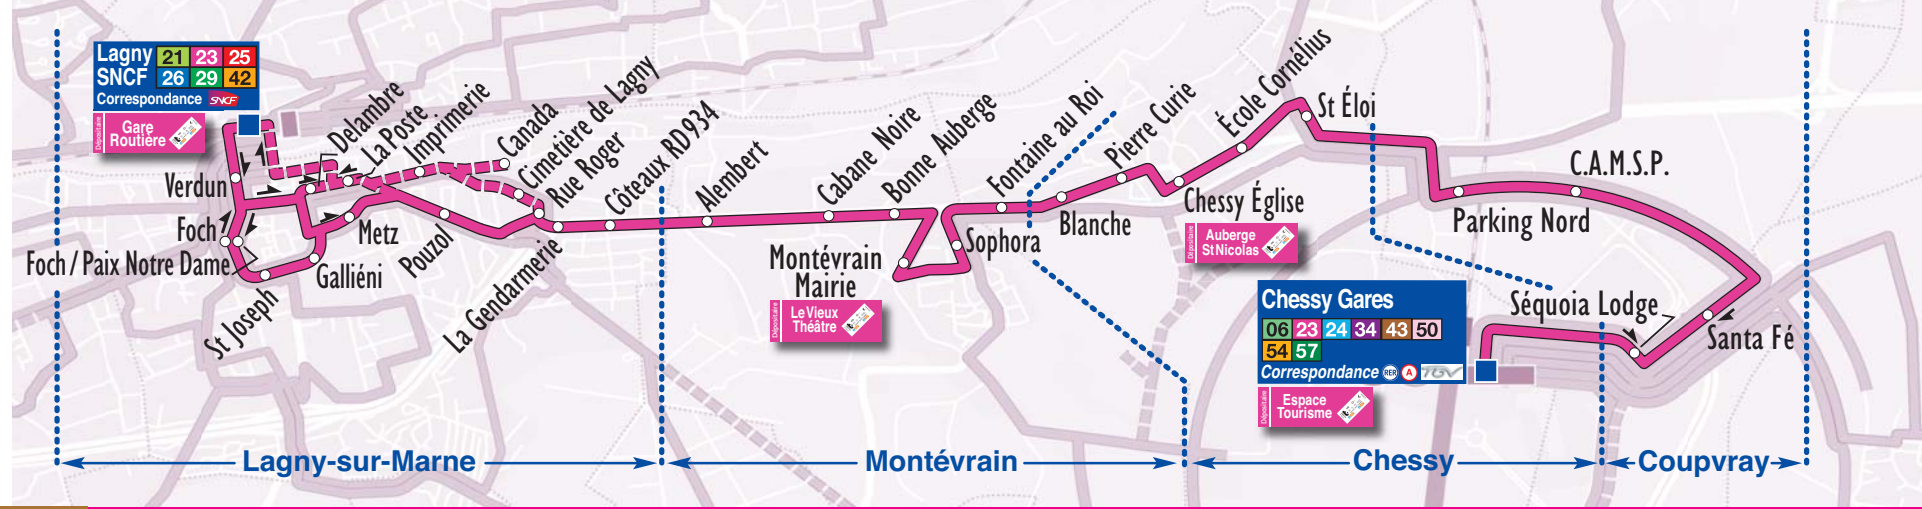

Extrait  
**23** **43**

Ensemble, faisons pour la planète

Extrait des horaires aux arrêts communs des lignes 23 et 43

- Montévrain Sophora
- Chessy Gares

**23**

**Lagny SNCF ↔ Montévrain ↔ Chessy Gares**

1 ticket t +

<b>MONTÉVRAIN</b>	<b>Sophora</b>	19:07	19:24	19:34	19:52	20:15	20:22	20:52	20:57	21:35
	Fontaine au Roi	19:08	19:25	19:35	19:53	20:16	20:23	20:53	20:58	21:36
<b>CHESSY</b>	<b>Maraichers</b>	-	-	19:38	-	-	20:26	20:56	-	21:39
	St Éloi	19:11	19:29	-	19:57	20:19	-	21:01	-	-
<b>COUPVRAV</b>	<b>CAMSP</b>	19:13	19:31	19:40	19:59	20:21	20:28	20:58	21:03	21:41
<b>CHESSY</b>	<b>Chessy Gares</b>	19:17	19:36	19:46	20:04	20:25	20:34	21:04	21:07	21:47
	RER A direction Paris*	19:26	19:45	20:00	20:15	20:30	20:45	21:15	21:15	22:01

Montévrain Sophora ↔ Chessy Gares

23 valable à partir du 24 août 2009

S D Jours fériés

MONTÉVRAIN	Fontaine au Roi	6:44	7:44	8:42	9:57	11:12	12:12	13:18	14:12	15:11	16:17	17:19	18:21	19:44	20:45
CHESSY	Maraichers	-	-	-	-	-	-	-	-	-	-	-	-	-	-
	St Éloi	6:46	7:46	8:44	9:59	11:14	12:14	13:20	14:14	15:13	16:19	17:21	18:23	19:46	20:47
COUPVRAY	CAMSP	6:49	7:49	8:47	10:02	11:17	12:17	13:23	14:17	15:16	16:22	17:24	18:26	19:49	20:50
CHESSY	Chessy Gares	6:54	7:54	8:52	10:07	11:22	12:22	13:28	14:22	15:21	16:27	17:29	18:31	19:54	20:55
	RER A direction Paris*	7:06	8:06	9:09	10:16	11:26	12:36	13:36	14:26	15:36	16:46	17:46	18:46	20:00	21:00