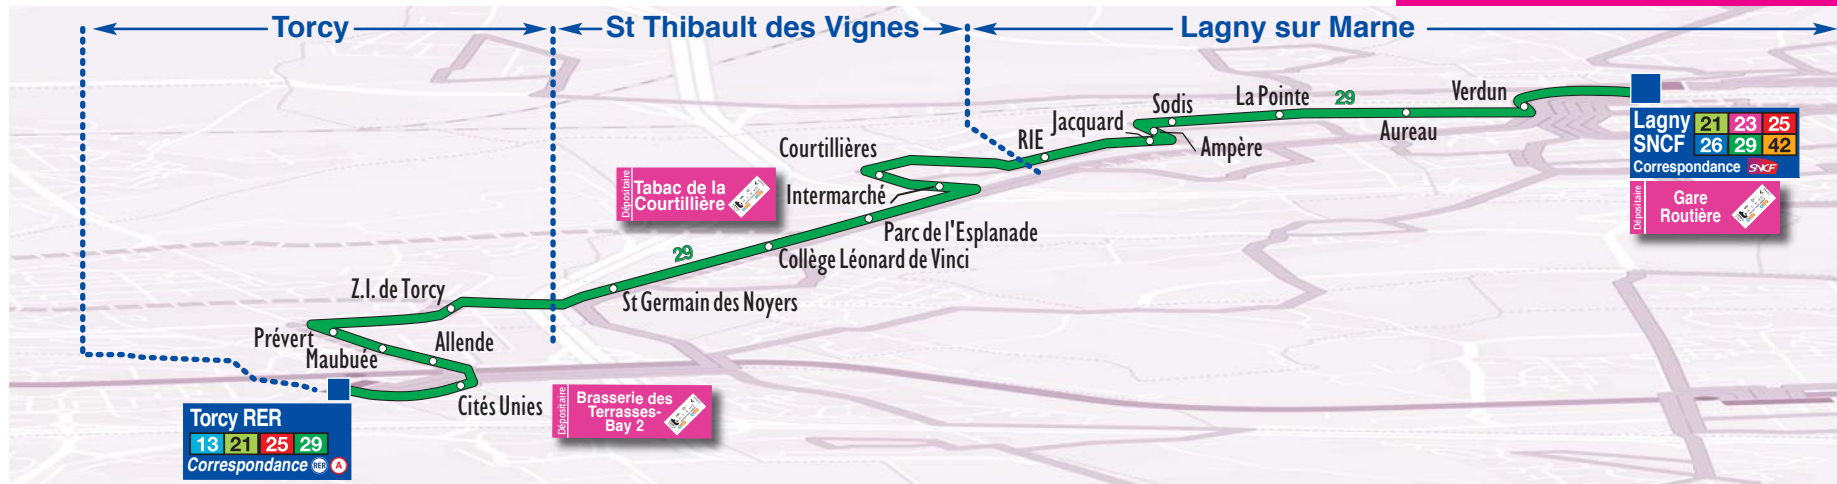

Les points de vente tickets t+ sur le réseau

- Bailly Romainvilliers**
Le Capsyl-2, rue de l'Aunette
- Bussy-Saint-Georges RER**
Relais H
- Chanteloup en Brie**
Aux Cigares du Pharaon-60 bis avenue de la jonchère
- Chessy**
• Espace de Tourisme Ile de France / Seine et Marne
• Esplanade Chessy Gares, face à l'entrée du Disney® Village.
• L'Auberge St Nicolas - 35 rue Charles de Gaulle
- Collégien / C.C. Bay2**
Brasserie des Terrasses-3, rue mail Est
- Jossigny**
L'Escale de Jossigny - 5, rue de Lagny
- Lagny-sur-Marne**
• Gare routière Bureau d'informations AMV
• Presse - Livres-4, rue du Chemin de Fer
• Tabac Presse Jeux "Panayatopoulos"
• C. C. Orly Parc
- Magny le Hongre**
Résidences "Citéa" - Rue de la Clé des Champs
- Montévrain**
"Le Vieux Théâtre" - 2, rue Jules Hemet
- Serris**
Le Pressoir Tabac-Presse-15 avenue de Saria
- St Thibault**
• Café tabac de la Place - 19 place de l'Église
• Tabac de la Courtillière-ZI de la Courtillière
- Thorigny-sur-Marne**
Librairie "Les Hauts de Vallières"
195, rue de Claye

Été : à partir du 2 juillet 2010.

29

Lagny SNCF <-> St Thibault Z. I. <-> Torcy RER

PLAN DE SITUATION

25

29

Lagny SNCF > Torcy RER

(extrait des horaires aux arrêts communs des lignes 25 et 29)