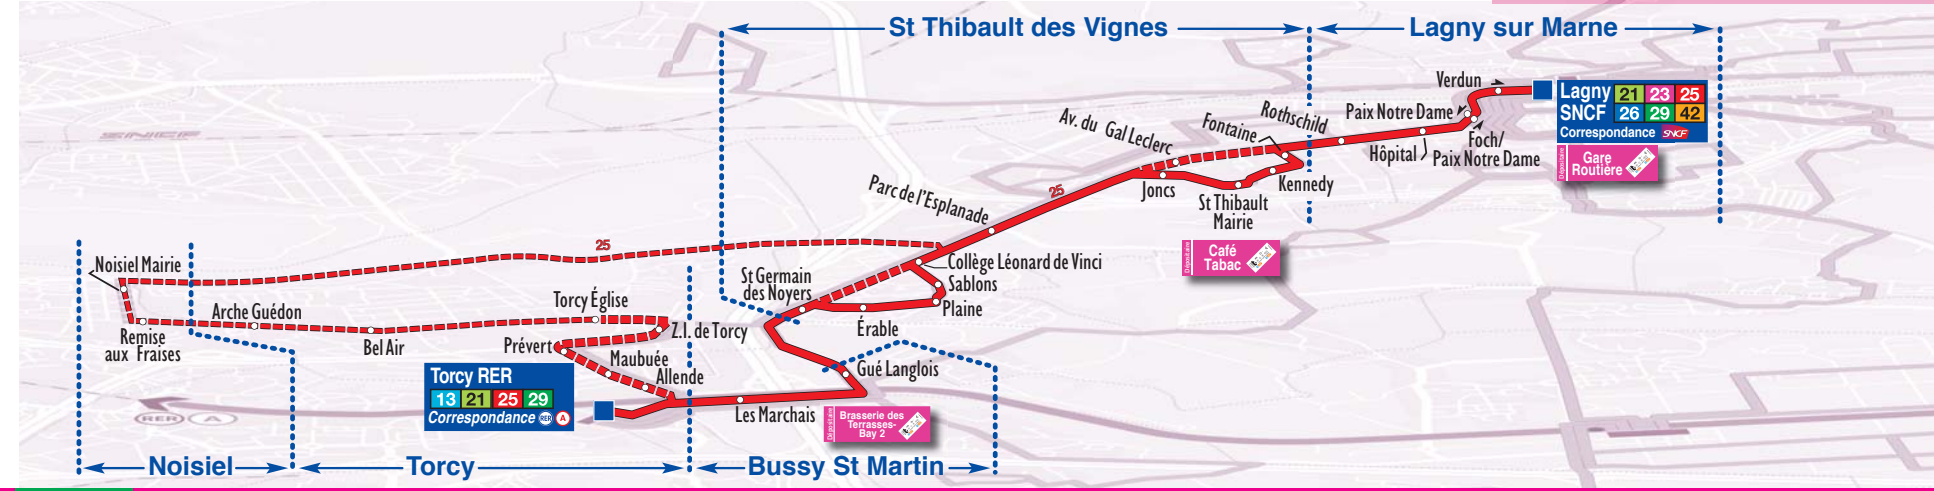

Extrait 25 29

Orange Zone 5

1 ticket t +

Extrait des horaires aux arrêts communs des lignes 25 et 29

Lagny SNCF Torcy RER

Notre bureau d'informations
Gare routière de Lagny
De 8h00 à 12h00
et de 14h00 à 18h00
(17h00 le vendredi)
01 60 07 94 70

Le siège AMV
Rue Jacquard - Z. I.
77400 Lagny-sur-Marne

www.buspeps.fr

www.jevalidejepass.fr

Lagny SNCF vers Torcy RER (extrait des horaires aux arrêts communs des lignes 25 et 29)

L M M J V S D Jours fériés

Horaires de la ligne 25
Horaires de la ligne 29
Circule uniquement le mercredi en période scolaire

* Les correspondances SNCF/RER sont données à titre indicatif, sous réserve de modification, de perturbation ou de travaux.
** Sur la ligne 25 : arrêt Les Marchais. Sur la ligne 29 : arrêt Cités Unies.