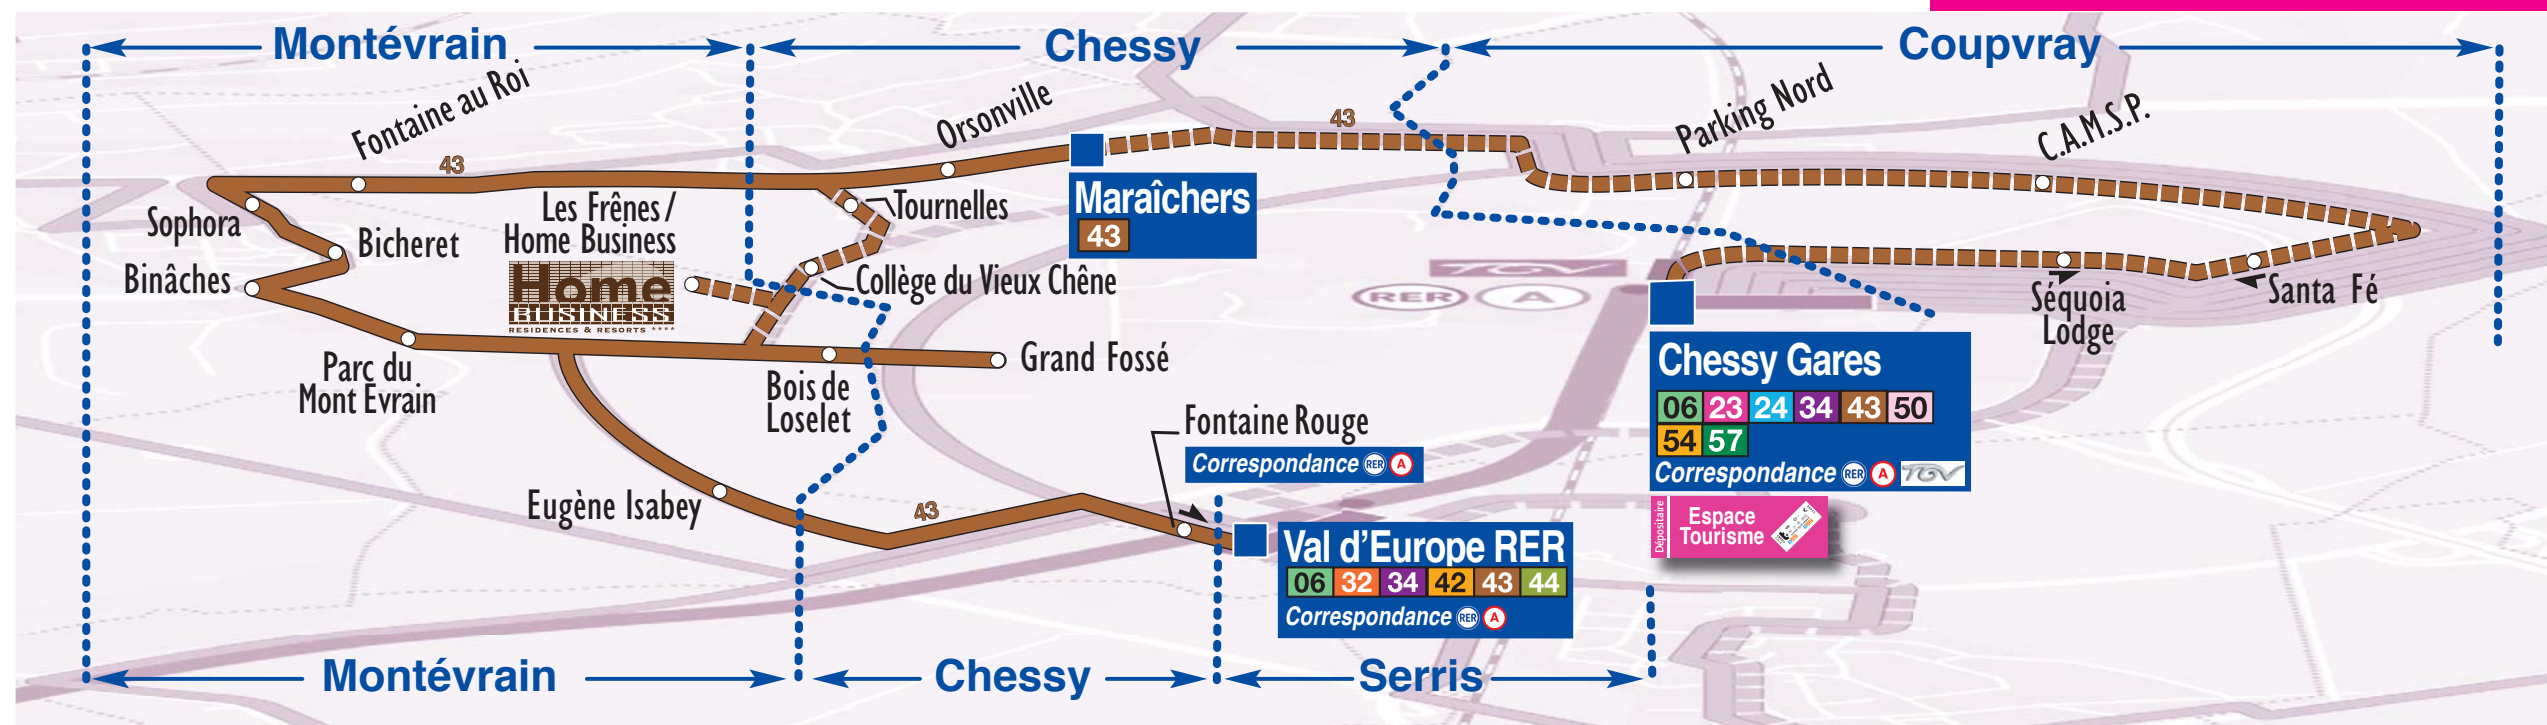

Val d'Europe RER  
Montévrain  
Chessy  
Chessy Gares

43

Val d'Europe RER ↔ Montévrain ↔ Chessy ↔ Chessy Gares

PLAN DE SITUATION

ORANGE Zone 5  
1 ticket t +

**Notre bureau d'informations**  
Gare routière de Lagny  
De 8 h00 à 12 h00  
et de 14 h00 à 18 h00  
(17 h00 le vendredi)  
**01 60 07 94 70**

**Le siège AMV**  
Rue Jacquard - Z. I.  
77400 Lagny-sur-Marne

[www.buspeps.fr](http://www.buspeps.fr)

[www.jevalidejepass.fr](http://www.jevalidejepass.fr)

43

Val d'Europe RER > Chessy Gares

Horaires valables à partir du 31 août 2009

Espace de Tourisme Ile de France / Seine et Marne

Eplanade Chessy Gares,

face à l'entrée du Disney® Village.

L'Auberge St Nicolas - 35 rue Charles de Gaulle

Collégien / C.C. Bay2

Brasserie des Terrasses-3, rue mail Est