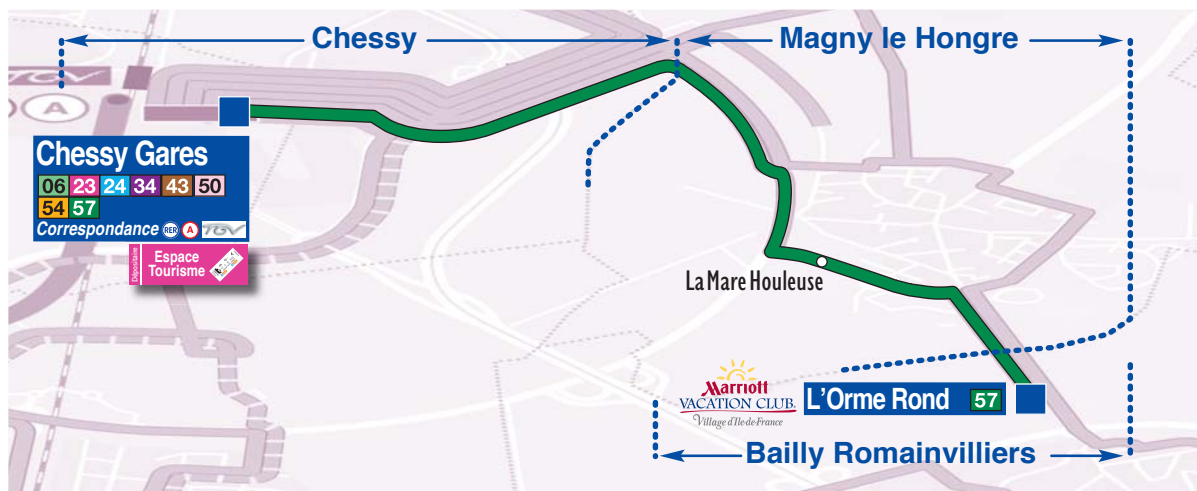

Les titres de transport valables sur le réseau Pep's

Carte Navigo Intégrale

zones 4/5 (2 zones)

Carte Navigo Mois

zones 4/5 (2 zones)

Carte Navigo Semaine

zones 4/5 (2 zones)

Carte Imagine'R (2 zones)

Carte Scolaire 77

Ticket T+ en carnet de 10

11,60 € (plein tarif), 5,80 € (1/2 tarif)

Carte Mobilis (zones 1-5)

Carte Paris Visite

Ticket jeunes week-end (zones 1-5)

Carte Fuchsia

Carte Rubis

Ticket de "dépannage"

(émis à bord du véhicule) 1,70 €

Les points de vente tickets t+ sur le réseau

Bailly Romainvilliers

Le Capsyl-2, rue de l'Aunette

Bussy-Saint-Georges RER

Relais H

Chanteloup en Brie

Aux Cigares du Pharaon-60bis avenue de la jonchère

Chessy

• Espace de Tourisme Ile de France / Seine et Marne

• Esplanade Chessy Gares,

face à l'entrée du Disney® Village.

• L' Auberge St Nicolas - 35 rue Charles de Gaulle

Collégien / C.C. Bay2

Brasserie des Terrasses-3, rue mail Est

Jossigny

L'Escalade de Jossigny - 5, rue de Lagny

Lagny-sur-Marne

• Gare routière Bureau d'informations AMV

• Presse - Livres - 4, rue du Chemin de Fer

• Tabac Presse Jeux "Panayatopoulos"

• C. C. Orly Parc

Magny le Hongre

Résidences " Citéa " - Rue de la Clé des Champs

Montévrain

" Le Vieux Théâtre " - 2, rue Jules Hemet

Serris

Le Pressoir Tabac-Presse- 15 avenue de Sarria

St Thibault

• Café tabac de la Place - 19 place de l'Église

Thorigny-sur-Marne

Librairie " Les Hauts de Vallières "

195, rue de Claye

57

ORANGE
Zone 5

1 ticket t+

L'Orme Rond > Chessy Gares

PLAN DE SITUATION