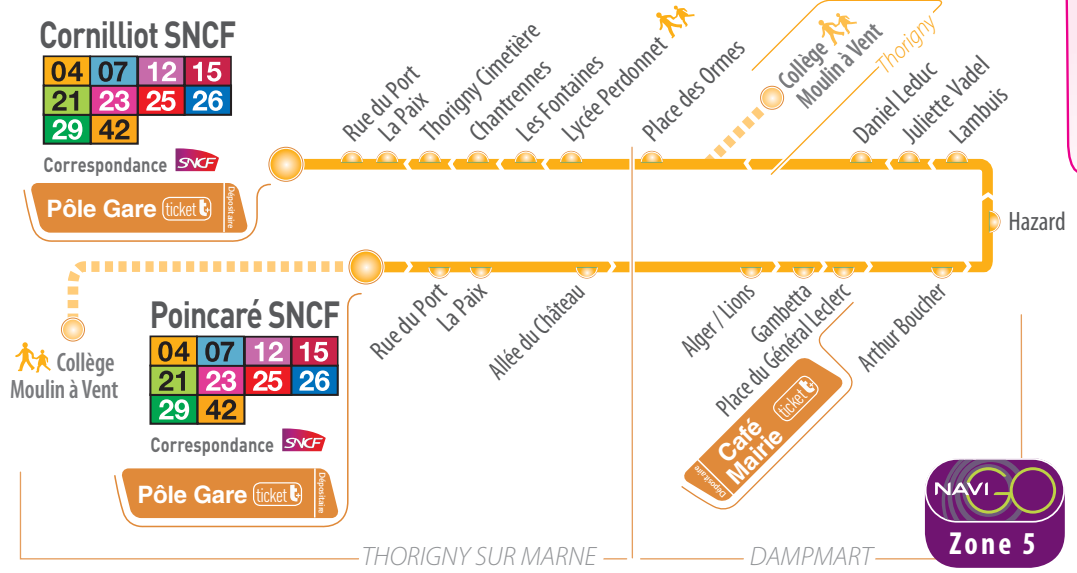

Dimanche et jours fériés :
circule uniquement les dimanches et jours fériés correspondant à un jour de marché (mercredi, vendredi, dimanche).

ligne
04

Thorigny Poincaré SNCF
Dampmart
Thorigny
Thorigny Cornilliot SNCF

HORAIRES 2011-2012
Valables à partir du 2 novembre 2011
www.buspeps.fr

www.buspeps.fr

- Titres de transport valables sur le réseau Pep's (zones 4/5):**
- Passé Navigo Annuel, Mois, Semaine
 - Passé Navigo Imagine'R
 - Carte Scolaire Bus Ligne Régulière (ex Carte Scolaire 77)
 - ticket en carnet de 10 (plein tarif, 1/2 tarif)
 - Carte Mobilis
 - Carte Paris Visite
 - ticket jeunes week-end
 - Carte Fuchsia (jusqu'au 31/12/2011)
 - Passé local réseau Pep's (à compter du 01/01/2012)
 - Carte Rubis
 - ticket de «dépannage» (émis à bord du véhicule)
- Conditions d'utilisation sur www.buspeps.fr

- Points de vente et Navigo sur votre ligne :**
- Dampmart**
Café de la Mairie
1, rue du Château
 - Lagny sur Marne**
Pôle Gare Lagny/Thorigny/Pomponne
Point informations Pep's

Correspondance avec la ligne 26 pour le lycée Van Dongen à Lagny.

Voyagez zen !
Présentez-vous à l'arrêt 3 mn avant l'horaire indiqué.
Montez dans le véhicule par la porte avant.
Pensez à valider votre titre de transport.

pep's scOp
Nouveautés, déviations, intempéries !
Abonnez-vous gratuitement au service d'alerte SMS/mail sur www.buspeps.fr pour recevoir en temps réel toutes les infos sur votre ligne.