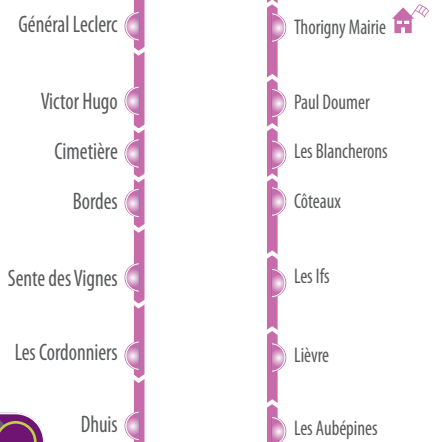

THORIGNY SUR MARNE

Poincaré SNCF

04	07	12	15
21	23	25	26
29	42		

Correspondance

Pôle Gare

Cornilliot SNCF

04	07	12	15
21	23	25	26
29	42		

Correspondance

Pôle Gare

12 THORIGNY Poincaré SNCF > THORIGNY Dhuis

Le SAMEDI à partir du 2 novembre 2011

SNCF provenance Meaux		7:02	12:32
SNCF provenance Paris		6:54	12:24
THORIGNY	Poincaré SNCF	7:15	12:40
	Général Leclerc	7:16	12:41
	Victor Hugo	7:17	12:42
	Thorigny Cimetière	7:18	12:43
	Bordes	7:18	12:43
	Sente des Vignes	7:19	12:44
	Les Cordonniers	7:19	12:44
	Dhuis	7:20	12:45