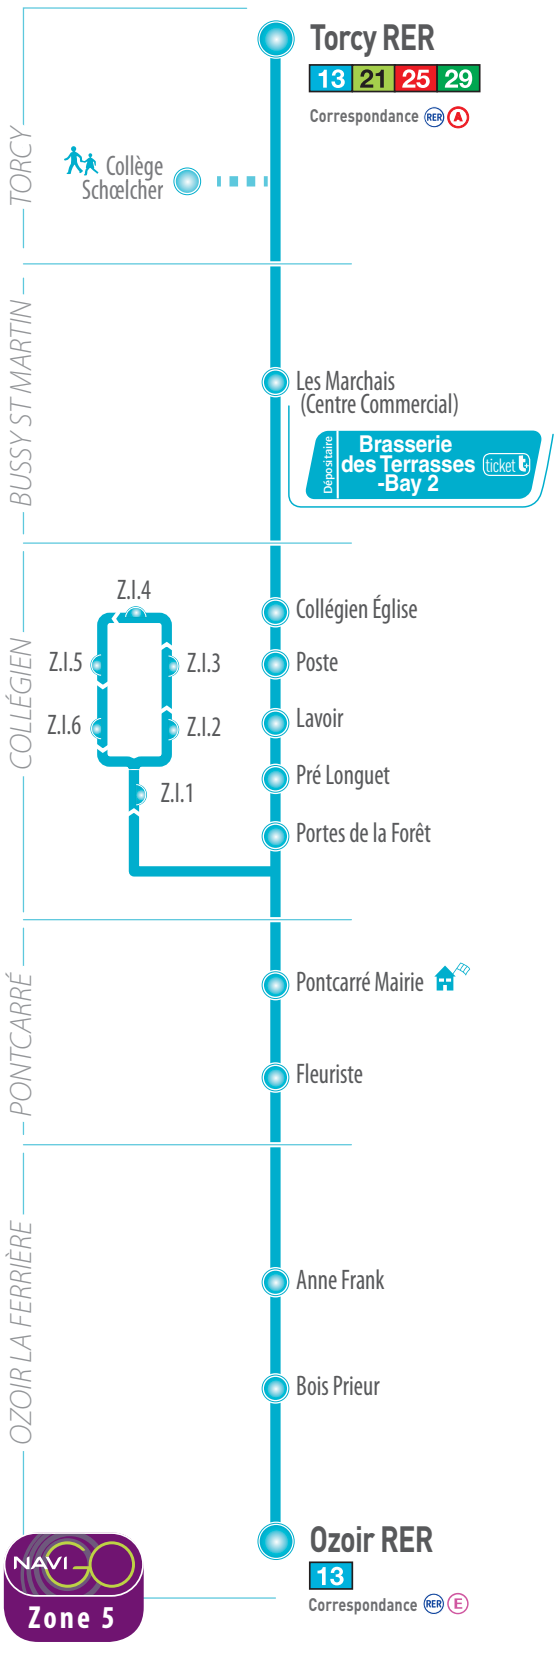

13 OZOIR RER >>> TORCY RER

Du LUNDI au VENDREDI à partir du 12 décembre 2011

Bonne journée!

		provenance Paris										direction Paris																
		6:27	6:27	6:27	6:52	6:52	7:22	7:22	7:52	7:52	8:22	8:22	8:22	8:22	8:22	8:22	12:28	12:58	12:28	12:58								
		Circule uniquement les																										
		LMJV Me LMJV																										
OZOIR	Ozoir RER	6:31	6:40	6:52	7:08	7:22	7:33	7:46	8:04	8:20	8:33	8:53	9:10	9:53	10:32	11:24	12:07	12:33	13:11	13:25	13:25	13:25	14:06					
PONTCARRÉ	Fleuriste	6:01	6:29	6:39	6:48	7:00	7:16	7:30	7:41	7:54	8:12	8:29	8:42	9:01	9:41	11:12	12:21	13:02	13:16	13:16	13:16	13:57						
	Pontcarré Mairie	6:02	6:30	6:40	6:49	7:01	7:17	7:31	7:42	7:55	8:13	8:30	8:43	9:02	9:43	11:14	12:23	13:03	13:17	13:17	13:17	13:58						
COLLÉGIEN	Z.I. 2	-	-	-	-	-	-	-	-	-	-	-	-	9:48	11:19	12:28	-	-	-	-	-	-						
	Portes de la Forêt	6:08	6:36	6:46	6:55	7:08	7:24	7:38	7:49	8:02	8:20	8:37	8:50	9:08	9:51	10:30	11:22	12:00	12:31	13:09	13:23	13:23	14:04					
	Z.I. 2	-	-	-	-	-	-	-	-	-	-	-	-	-	-	-	12:01	-	-	-	-	-	-					
	Pré Longuet	6:10	6:38	6:48	6:57	7:10	7:26	7:37	7:40	7:51	8:00	8:00	8:04	8:22	8:39	8:52	8:55	9:10	9:53	10:32	11:24	12:07	12:33	13:11	13:25	13:25	13:25	14:06
	Lavoir	6:11	6:39	6:49	6:58	7:11	7:27	7:38	7:41	7:52	8:01	8:01	8:05	8:23	8:40	8:53	8:56	9:11	9:54	10:33	11:25	12:08	12:34	13:12	13:26	13:26	13:26	14:07
	Poste	6:12	6:40	6:50	6:59	7:12	7:28	7:39	7:42	7:53	8:02	8:02	8:06	8:24	8:41	8:54	8:57	9:12	9:55	10:34	11:26	12:09	12:35	13:13	13:27	13:27	13:27	14:08
	Collégien Église	6:12	6:40	6:50	6:59	7:12	7:28	7:39	7:42	7:53	8:03	8:03	8:06	8:24	8:41	8:54	8:58	9:12	9:55	10:34	11:26	12:09	12:35	13:13	13:27	13:27	13:27	14:08
BUSSY	Les Marchais	6:15	6:43	6:55	7:04	7:17	7:33	7:44	7:47	7:58	-	-	8:11	8:29	8:44	8:57	-	9:17	9:59	10:38	11:30	12:11	12:39	13:18	13:32	13:32	13:32	14:13
TORCY	Torcy RER	6:16	6:44	6:57	7:06	7:19	7:35	7:46	7:49	8:00	-	-	8:13	8:31	8:46	8:59	-	9:19	10:01	10:40	11:32	12:13	12:41	13:20	13:34	13:34	13:34	14:15
	Collège Victor Schoelcher	-	-	-	-	-	-	-	-	8:15	8:15	-	-	-	-	-	-	9:10	-	-	-	-	-	-	-	-	-	-
		direction Paris 6:23 6:50 7:04 7:13 7:25 7:43 7:53 7:55 8:05 8:23 8:38 8:54 9:05 9:25 10:11 10:51 11:41 12:21 12:51 13:31 13:41 13:41 14:21